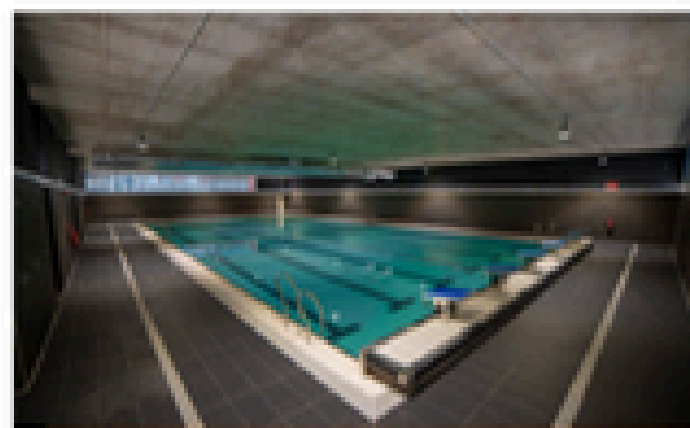

CDM Cea Bermúdez

AYUNTAMIENTO
DE MADRID

+100 nuevos
EQUIPAMIENTOS
Construimos un
Madrid mejor